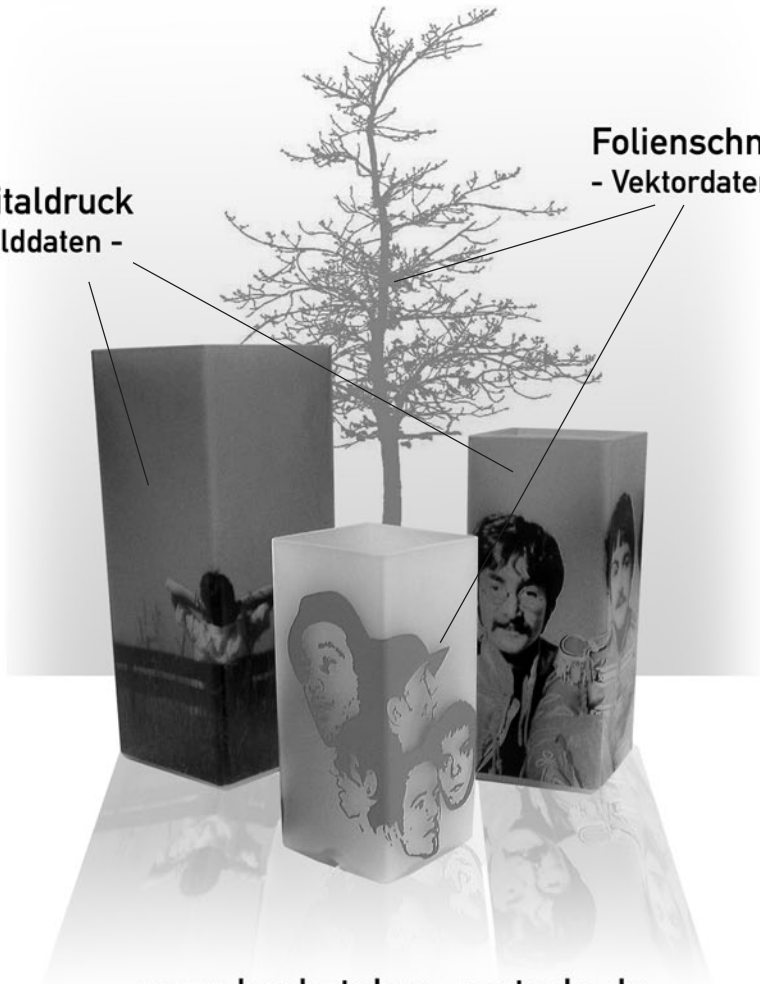

Digitaldruck
- Bilddaten -

Folienschnitt
- Vektordaten -

www.buchstaben-zentrale.de

Tel. 0211-37 30 51 · Herzogstraße 64 · 40215 Düsseldorf

- DATEIFORMATE -

Folienschnitt:

Wir benötigen generell offene Vektordateien (in Zeichenwege/Pfade gewandelt), wie z.B.:

>> Farbraum CMYK (für Lampendruck RGB)

>> Bilder sollten eine Auflösung von mindestens 150 dpi und maximal 300 dpi haben

Wir weisen darauf hin, dass eine 100%ige Farbgenauigkeit, insbesondere bei Pantone-Tönen nicht immer zu erreichen ist. Geringe Farbabweichungen sind zu tolerieren, wir bemühen uns sehr, Ihre Wunschfarbe zu realisieren. - Zur Kontrolle bitte Andruck bestellen! -